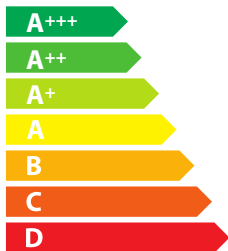

ENERG
енергия · ενεργεια

SIRIUS

D002088PB1152415

83
kWh/annum

AB **C** DEFG

A BCDEFG

ABCDE **E** FG

58dB