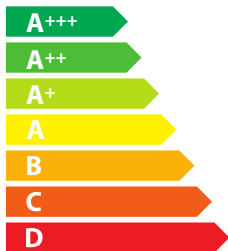

ENERG

енергия · ενεργεια

SIRIUS

C977093RA1375481

A++

29
kWh/annum

ABCDEFG

ABCDEFG