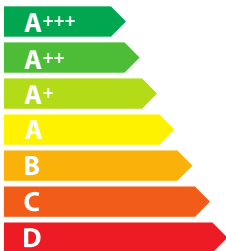

ENERG

енергия · ενεργεια

SIRIUS

C971120RC1374037

A++

26
kWh/annum

ABCDEFG

ABCDEFG