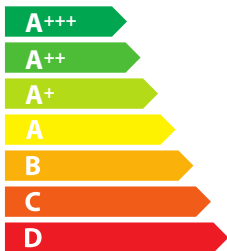

# ENERG

енергия · ενεργεια

SIRIUS

P092060PB1284037

**45**  
kWh/annum

65/2014