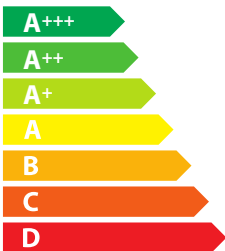

**ENERG**  
енергия · ενεργεια

SIRIUS

P116060PB1364022

**48**  
kWh/annum

65/2014