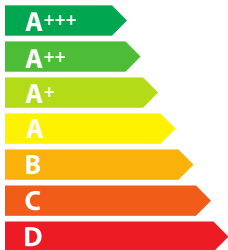

ENERG

енергия · ενεργεια

SIRIUS

D002088TC1162415

A+

113
kWh/annum

ABCDEFG

ABCDEFG