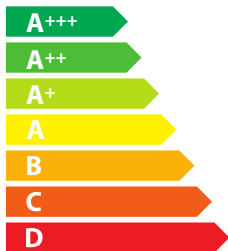

# ENERG

енергия · ενεργεια

SIRIUS

D002118TC1302717

**58**  
kWh/annum

AB **C** DEFG

**A** BCDEFG

ABCD **E** FG