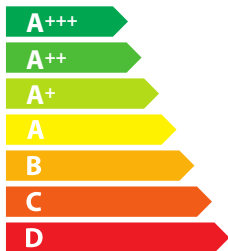

ENERG
енергия · ενεργεια

SIRIUS

D002088TC1152415

C

83
kWh/annum

AB **C** DEFG

A BCDEFG

ABCD **E** FG